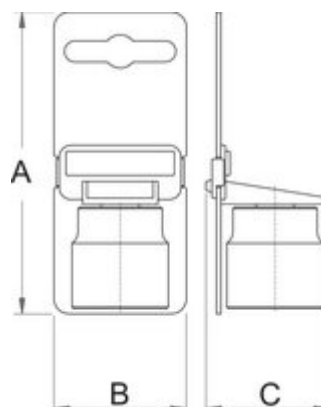

## Prednosti:

- okruglioblik kraja nastavka omogućava rad pod kutem od 9°

Barcode	Profile	L	D1	D2	Icon
610911	1/4"	55	8	12	18
610910	1/4"	150	8	12	51

Maloprodajno pakiranje

Barcode	MA	MB	MC	Icon
610911	120	44	24	60
610910	215	44	24	29