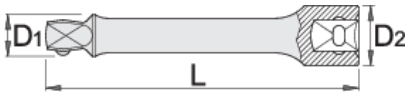

Extensión de 1/4" de cuadrado esférico, larga

188.4/2S

Perfiles

Características del producto

- Material: cromo vanadio
- forjada, templada y revenida
- Acabado cromado según ISO 1456:2009

Ventajas:

- bola y forma permiten trabajar con un ángulo de 9°

Barcode	Size	L	D1	D2	Weight	Availability
610911	1/4"	55	8	12	18	Till end of stock
610910	1/4"	150	8	12	51	Till end of stock

* Las imágenes de los productos son simbólicas. Todas las dimensiones son en mm, peso en gramos.