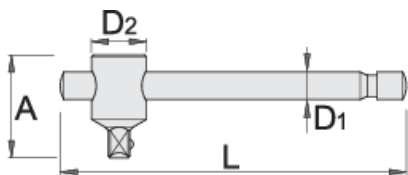

600830

1/4"

L

120

A

24

D1

7

D2

14

47

* Slike proizvodov so simbolične. Vse dimenzije so v mm, masa v g. Vse navedene dimenzije lahko odstopajo v tolerančnih merah.