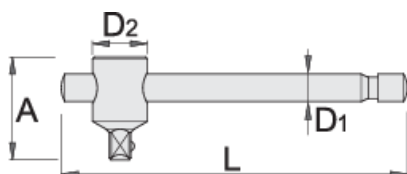

Vratidlo 1/4"

188.3/2

Profiles

Standards

ISO 3315 No. 253

Product features

- materiál: premium flex chróm vanádiová oceľ
- tvrdená a temperovaná
- povrchová úprava: chrómovaná podľa ISO 1456:2009
- vyrobené v súlade s ISO 3315

Barcode	Profile	L	A	D1	D2	Weight
600830	1/4"	120	24	7	14	47

* Obrázky sú symbolické. Všetky rozmery sú v mm, hmotnosť je v g. Všetky udané rozmery sa môžu líšiť v rámci tolerancie.