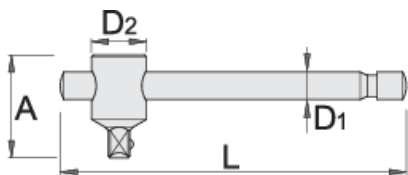

## Profiles

## Product features

- материјал:специјален флекс хром ванадиум челик
- целосно појачан
- завршна површина: хромирана по стандард ISO 1456:2009
- изработена според стандард ISO 3315

|  |   |     |    |    |    |   |
|--|---|-----|----|----|----|---|
|  |  | L   | A  | D1 | D2 |  |
| 600830   | 1/4"  | 120 | 24 | 7  | 14 | 47  |

\* Сликите на производите се симболични. Сите димензии се во мм, тежината е во грамови. Сите наведени димензии може да се разликуваат во ниво на толеранција