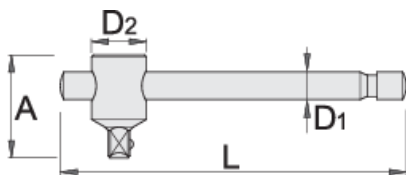

Т рачка 1/4"

188.3/2

Profiles

Standards

ISO 3315 Бр. 253

Product features

- материјал:специјален флекс хром ванадиум челик
- целосно појачан
- завршна површина: хромирана по стандард ISO 1456:2009
- изработена според стандард ISO 3315

Barcode	Profile	L	A	D1	D2	Weight
600830	1/4"	120	24	7	14	47

* Сликите на производите се симболични. Сите димензии се во мм, тежината е во грамови. Сите наведени димензии може да се разликуваат во ниво на толеранција