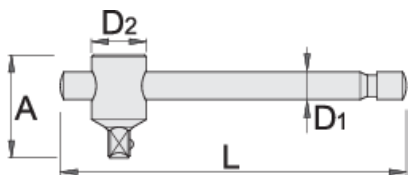

## Profili

## Atributi proizvoda

- materijal: Premium Flex krom-vanadij
- u cijelosti ojačan i zakaljen
- kromirani (ISO 1456:2009)
- izrađeni prema standardu ISO3315

600830

1/4"

L

120

A

24

D1

7

D2

14

47

\* Slike proizvoda su simbolične. Sve dimenzije su u mm, masa je u g.