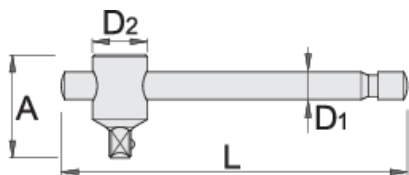

## Profili

## Atributi proizvoda

- materijal: Premium Flex krom-vanadij
- u cijelosti ojačan i zakaljen
- kromirani (ISO 1456:2009)
- izrađeni prema standardu ISO3315

600830

1/4"

L

120

A

24

D1

7

D2

14

47

\* Slike proizvoda su simbolične. Sve dimenzije su u mm, masa je u g.