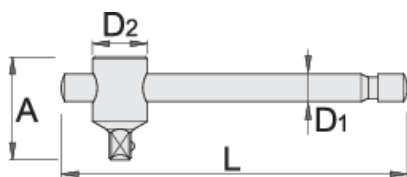

# Carré coulissant 1/4"

188.3/2

## Description produit

- matière : acier Chrome Vanadium Premium Flex
- entièrement traité thermiquement et trempé
- Finition : chromée selon la norme ISO 1456:2009
- conçu selon les normes ISO 3315

Barcode	Size	L	A	D1	D2	Weight
600830	1/4"	120	24	7	14	47

\* Les images des produits ne sont pas contractuelles. Toutes les dimensions sont en mm, les poids en grammes.