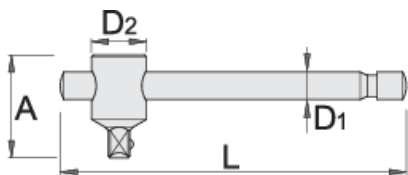

Ръчка 1/4" Т-образна

188.3/2

Профили

Стандарти

ISO 3315 No. 253

Параметри на продукта

- материал: хром-ванадий
- изцяло закалена
- хромирана в съответствие със стандарт ISO 1456:2009
- изработена в съответствие със стандарт ISO 3315

Barcode	Profile	L	A	D1	D2	Weight
600830	1/4"	120	24	7	14	47

* Снимките на продуктите са символични. Всички размери са в мм., теглото е в грамове .