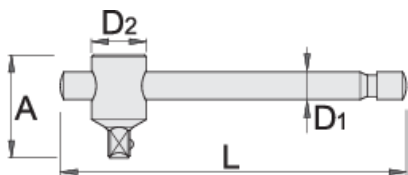

# Ръчка 1/4" Т-образна

188.3/2

## Параметри на продукта

- материал: хром-ванадий
- изцяло закалена
- хромирана в съответствие със стандарт ISO 1456:2009
- изработена в съответствие със стандарт ISO 3315

600830

1/4"

L

120

A

24

D1

7

D2

14

47

\* Снимките на продуктите са символични. Всички размери са в мм., теглото е в грамаве .