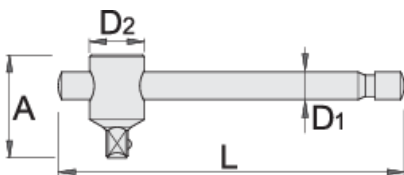

Dorezë "T" 1/4"

188.3/2

Profiles

Standards

ISO 3315 No 253

Product features

- Materiali: krom vanadium
- krejtësisht të thekur me te zbutura
- përfundojë sipërfaqe: krom kromuar sipas ISO 1456:2009
- bërë sipas standardit ISO 3315

		L	A	D1	D2	
600830	1/4"	120	24	7	14	47

* Imazhet e produkteve janë simbolike. Të gjitha dimensionet janë në mm, pesha në gram. Të gjitha dimensionet e listuara mund të ndryshojnë në tolerancë.