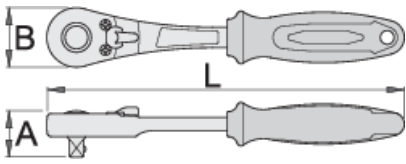

Αναστρεφόμενη καστάνια 1/4"

188.1/1ABI

Προφίλ

Πρότυπα

DIN 3122 τύπος D, ISO 3315 Αρ. 257

Χαρακτηριστικά προϊόντος

- υλικό: ειδική σύνθεση σκληρυμένη με θερμική επεξεργασία
- σφυρήλατο στέλεχος
- ολικά σκληρυμένο με θερμική επεξεργασία
- φινίρισμα επιφανείας: επιχρωμίωση σύμφωνα με τα πρότυπα ISO 1456:2009
- εργονομική χειρολαβή βαρέως τύπου δυο συστατικών
- κατασκευασμένο σύμφωνα με τα πρότυπα DIN 3315

Προτερήματα:

- με 40 δόντια
- γωνία εργασίας 9°
- Σύστημα ασφάλισης
- Το καρυδάκι απελευθερώνεται από την καστάνια με το απλό πάτημα του κουμπιού

		L	A	B	
611901	1/4"	157	24.5	25	111

* Οι εικόνες των προϊόντων είναι συμβολικές. Όλες οι διαστάσεις είναι σε mm, το βάρος είναι σε γραμμάρια. Όλες οι αναφερόμενες διαστάσεις μπορεί να διαφέρουν σε ανοχές.