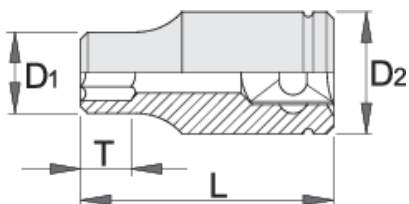

Ključ nasadni, prihvat 1/4"

188/2 6p

Profili

Standardi

ISO 2725 - 1

Opis proizvoda

- materijal: premium flex hrom-vanadijum čelik
- kovan, u potpunosti poboljššan i ojačan
- hromiran (ISO 1456:2009)
- izrađen prema standardu ISO 2725-1 (samo metričke dimenzije)

		L	D1	D2	T		
618682	3.2	25	6	12	4	15	Till end of stock
600815	4	25	6.8	11,9	5	15	
600816	4.5	25	7.1	11,9	5	15	
600817	5	25	8	11,9	5	15	
600818	5.5	25	8.3	11,9	5	15	
600819	6	25	9.3	11,9	5	15	
600820	7	25	10,5	11,9	5	15	
600821	8	25	11,9	11,9	5	15	
600822	9	25	12,9	12,9	8	15	
600823	10	25	13,9	13,9	8	39	
600824	11	25	15,9	15,9	8	39	
603130	12	25	16,9	16,9	8	39	
600825	13	25	17,9	17,9	10	39	
603131	14	25	19.7	19.7	10	39	
618683	3/16"	25	8	11.9	5	15	Till end of stock
618684	7/32"	25	8.8	11.9	5	15	Till end of stock
618685	1/4"	25	9.3	11.9	5	15	Till end of stock
618686	9/32"	25	10.5	11.9	5	15	Till end of stock
618687	5/16"	25	11,9	11,9	5	15	Till end of stock
618688	11/32"	25	12,9	12,9	5	15	Till end of stock
618689	3/8"	25	13,9	13,9	8	39	Till end of stock
618690	13/32"	25	14,9	14.1	8	39	Till end of stock
618691	7/16"	25	10.5	15.9	8	39	Till end of stock
618692	1/2"	25	17,9	17,9	10	39	Till end of stock
618693	9/16"	25	19,7	19,7	10	39	Till end of stock

* Fotografije proizvoda su simbolične. Sve dimenzije su u mm, a težina u gramima. Sve navedene dimenzije mogu odstupati u granicama tolerancija.

Najčešće postavljana pitanja

Nasadni ključ sam pričvrstio na pneumatski alat i zid ključa je napukao. Sta bi mogao biti razlog?