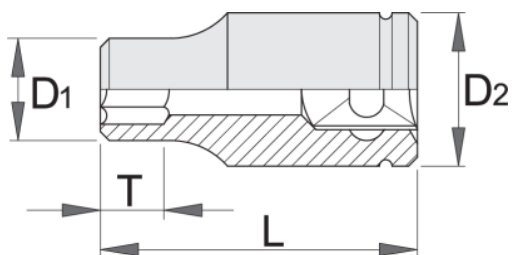

Socket 1/4", 6 point

188/2 6p

Profiles

Product attributes

- material: premium flex chrome vanadium steel
- drop forged, entirely hardened and tempered
- surface finish: chrome plated according to ISO 1456:2009
- made according to standard ISO 2725-1 (only metric dimension)

Standards

ISO 2725 - 1

L

D1

D2

T

618682	3.2	25	6	12	4	15
600815	4	25	6.8	11,9	5	15
600816	4.5	25	7.1	11,9	5	15
600817	5	25	8	11,9	5	15
600818	5.5	25	8.3	11,9	5	15
600819	6	25	9.3	11,9	5	15
600820	7	25	10,5	11,9	5	15
600821	8	25	11,9	11,9	5	15
600822	9	25	12,9	12,9	8	15
600823	10	25	13,9	13,9	8	39
600824	11	25	15,9	15.9	8	39
603130	12	25	16,9	16,9	8	39
600825	13	25	17,9	17,9	10	39
603131	14	25	19.7	19.7	10	39
618683	3/16"	25	8	11.9	5	15
618684	7/32"	25	8.8	11.9	5	15
618685	1/4"	25	9.3	11.9	5	15
618686	9/32"	25	10.5	11.9	5	15
618687	5/16"	25	11,9	11.9	5	15
618688	11/32"	25	12,9	12,9	5	15
618689	3/8"	25	13,9	13,9	8	39
618690	13/32"	25	14,9	14.1	8	39
618691	7/16"	25	10.5	15.9	8	39
618692	1/2"	25	17,9	17.9	10	39
618693	9/16"	25	19,7	19.7	10	39