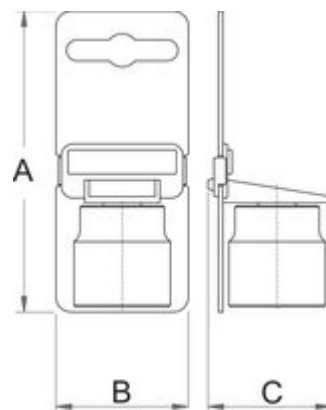

Socket 1/4", 6 point

188/2 6p

Profiles

Product attributes

- material: premium flex chrome vanadium steel
- drop forged, entirely hardened and tempered
- surface finish: chrome plated according to ISO 1456:2009
- made according to standard ISO 2725-1 (only metric dimension)

Standards

ISO 2725 - 1

L

D1

D2

T

618682	3.2	25	6	12	4	15
600815	4	25	6.8	11,9	5	15
600816	4.5	25	7.1	11,9	5	15
600817	5	25	8	11,9	5	15
600818	5.5	25	8.3	11,9	5	15
600819	6	25	9.3	11,9	5	15
600820	7	25	10,5	11,9	5	15
600821	8	25	11,9	11,9	5	15
600822	9	25	12,9	12,9	8	15
600823	10	25	13,9	13,9	8	39
600824	11	25	15,9	15.9	8	39
603130	12	25	16,9	16,9	8	39
600825	13	25	17,9	17,9	10	39
603131	14	25	19.7	19.7	10	39
618683	3/16"	25	8	11.9	5	15
618684	7/32"	25	8.8	11.9	5	15
618685	1/4"	25	9.3	11.9	5	15
618686	9/32"	25	10.5	11.9	5	15
618687	5/16"	25	11,9	11.9	5	15
618688	11/32"	25	12,9	12,9	5	15
618689	3/8"	25	13,9	13,9	8	39
618690	13/32"	25	14,9	14.1	8	39
618691	7/16"	25	10.5	15.9	8	39
618692	1/2"	25	17,9	17.9	10	39
618693	9/16"	25	19,7	19.7	10	39

Retail packaging

Barcode	MA	MB	MC	Height
618682	100	44	23	20
600815	100	44	23	20
600816	100	44	23	20
600817	100	44	23	20
600818	100	44	23	20
600819	100	44	23	20
600820	100	44	23	20
600821	100	44	23	20
600822	100	44	23	20
600823	100	44	23	44
600824	100	44	24	44
603130	100	44	24,5	44
600825	100	44	25	44
603131	100	44	25,75	44
618683	100	44	23	20
618684	100	44	23	20
618685	100	44	23	20
618686	100	44	23	20
618687	100	44	23	20
618688	100	44	23	20
618689	100	44	23	44
618690	100	44	23	44
618691	100	44	24,5	44
618692	100	44	24,5	44