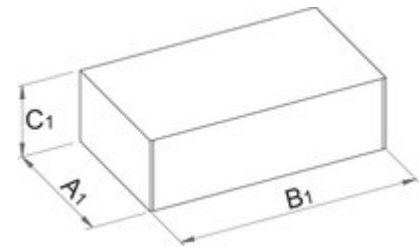

618693	MA	MB	MC	
618693	100	44	25,75	44

Transport packaging

618682	4	TA	TB	TC	
618682	4	95	128	34	205
600815	4	95	128	34	205
600816	4	95	128	34	205
600817	4	95	128	34	205
600818	4	95	128	34	205
600819	4	95	128	34	205
600820	4	95	128	34	205
600821	4	95	128	34	205
600822	4	95	128	34	205
600823	4	95	128	34	301
600824	4	95	128	34	301
603130	4	95	128	34	301
600825	4	95	128	34	301
603131	4	95	128	34	301
618683	4	95	128	34	205
618684	4	95	128	34	205
618685	4	95	128	34	205
618686	4	95	128	34	205
618687	4	95	128	34	205
618688	4	95	128	34	205
618689	4	95	128	34	301
618690	4	95	128	34	301
618691	4	95	128	34	301
618692	4	95	128	34	301