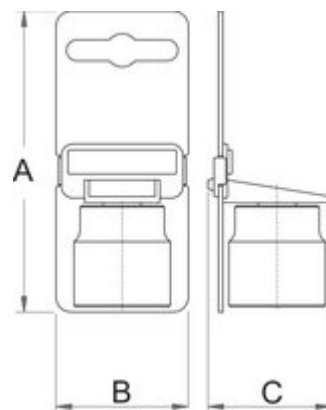

Вложка 1/4" , 6 стенна

188/2 6p

Профили

[\(/bg/about-](#)

[us/materials\).](#)

[\(/bg/support/waranty\).](#)

Параметри на продукта

- материал: хром-ванадий
- ковани, изцяло закалени
- хромирани в съответствие със стандарт ISO 1456:2009
- изработена в съответствие със стандарт ISO 2725-1 (само за метрични размери)

Стандарти

ISO 2725 - 1

L

D1

D2

T

L

D1

D2

T

618682	3.2	25	6	12	4	15
600815	4	25	6.8	11,9	5	15
600816	4.5	25	7.1	11,9	5	15
600817	5	25	8	11,9	5	15
600818	5.5	25	8.3	11,9	5	15
600819	6	25	9.3	11,9	5	15
600820	7	25	10,5	11,9	5	15
600821	8	25	11,9	11,9	5	15
600822	9	25	12,9	12,9	8	15
600823	10	25	13,9	13,9	8	39
600824	11	25	15,9	15.9	8	39
603130	12	25	16,9	16,9	8	39
600825	13	25	17,9	17,9	10	39
603131	14	25	19.7	19.7	10	39
618683	3/16"	25	8	11.9	5	15
618684	7/32"	25	8.8	11.9	5	15
618685	1/4"	25	9.3	11.9	5	15
618686	9/32"	25	10.5	11.9	5	15
618687	5/16"	25	11,9	11.9	5	15
618688	11/32"	25	12,9	12,9	5	15
618689	3/8"	25	13,9	13,9	8	39
618690	13/32"	25	14,9	14.1	8	39
618691	7/16"	25	10.5	15.9	8	39
618692	1/2"	25	17,9	17.9	10	39
618693	9/16"	25	19,7	19.7	10	39