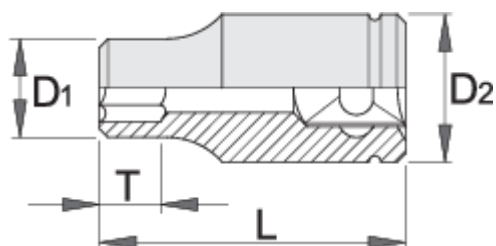

Стандарти

ISO 2725 - 1