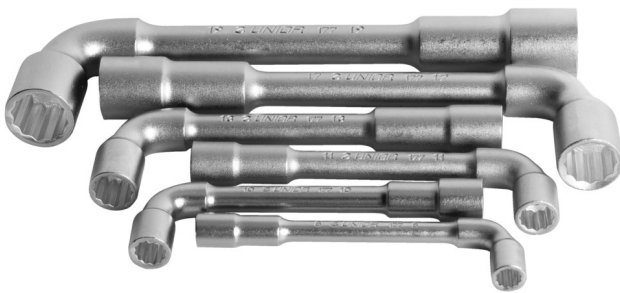

# Набор ключей торцевых двойных изогнутых в картонной упаковке

177CS6

## Описание товара

В комплекте:

- 6х ключей торцевых двойных изогнутых (арт. 177) 8, 10, 11, 13, 17, 19

Наименование товара	SKU	Артикул	Размеры	Количество
Набор ключей торцевых двойных изогнутых в картонной упаковке	620583	177CS6	8 - 19	6
Ключ торцевой двойной изогнутый	 177	177	8, 10, 11, 13, 17, 19	6