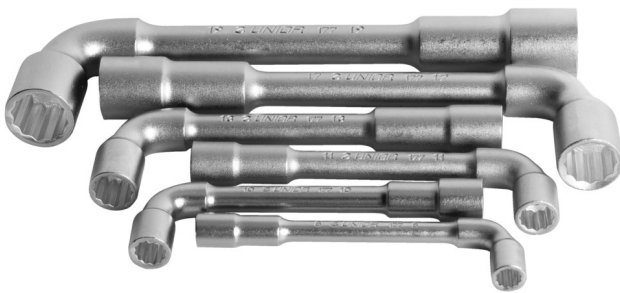

# Συλλογή διπλών κλειδιών "πίπας" σε χαρτόνινο κουτί

177CS6

## Χαρακτηριστικά προϊόντος

Το σετ περιλαμβάνει:

- 6x διπλά κλειδιά "πίπας" (article 177) dim. 8, 10, 11, 13, 17, 19

Όνομα προϊόντος	SKU	Art	Διαστάσεις	Ποσότητα
Συλλογή διπλών κλειδιών "πίπας" σε χαρτόνινο κουτί	620583	177CS6	8 - 19	6
Διπλό κλειδί "πίπας"		177	8, 10, 11, 13, 17, 19	6