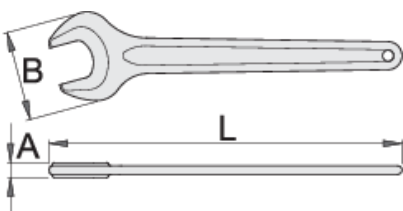

Ключ рожковый односторонний

117/4

Профили

Premium 

Описание товара

- материал: хромованадиевая сталь Premium
- кованный, целиком подвергнут закалке и отпуску
- фосфатирование в соответствии со стандартом ISO 9717
- изготовлен в соответствии со стандартом DIN 894

L

A

B

|  |  | L | A | B |  |
|--|---|-----|------|-----|---|
| 615262 | 10 | 104 | 4.5 | 22 | 21 |
| 620207 | 12 | 123 | 5 | 26 | 29 |
| 615263 | 13 | 132 | 5.4 | 28 | 35 |
| 615264 | 17 | 157 | 6,5 | 36 | 68 |
| 615265 | 19 | 170 | 6.9 | 40 | 78 |
| 615267 | 22 | 195 | 7.9 | 46 | 106 |
| 615268 | 24 | 218 | 9,2 | 50 | 147 |
| 615269 | 27 | 240 | 9.7 | 56 | 192 |
| 615270 | 30 | 267 | 11,1 | 63 | 297 |
| 615271 | 32 | 267 | 11.7 | 66 | 297 |
| 615272 | 34 | 295 | 12,5 | 74 | 399 |
| 615273 | 36 | 295 | 12.5 | 74 | 438 |
| 615274 | 38 | 295 | 12.5 | 74 | 390 |
| 615275 | 41 | 335 | 13.5 | 84 | 537 |
| 615276 | 46 | 365 | 14.5 | 94 | 747 |
| 615277 | 50 | 400 | 15.5 | 102 | 890 |
| 615278 | 55 | 475 | 16 | 110 | 1170 |
| 615279 | 60 | 475 | 17 | 120 | 1365 |
| 615280 | 65 | 550 | 18 | 130 | 1665 |
| 615281 | 70 | 550 | 19 | 140 | 1995 |
| 615282 | 75 | 620 | 20 | 150 | 2995 |
| 615283 | 80 | 665 | 21 | 160 | 3895 |
| 615285 | 90 | 740 | 23 | 190 | 4795 |

* Изображения продуктов носят демонстрационный характер. Все размеры указаны в миллиметрах, вес в граммах.

Использование (картинки)

Безопасность (картинки)