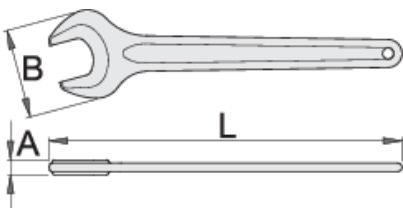

Γερμανικό κλειδί βαρέως τύπου

117/4

Προφίλ

Premium 

Χαρακτηριστικά προϊόντος

- υλικό: χρώμιο βανάδιο
- σφυρήλατο, ολικά σκληρυμένο με θερμική επεξεργασία
- μαύρο φινίρισμα
- κατασκευασμένο σύμφωνα με τα πρότυπα DIN 894

Χρήση:

- Εφαρμογές, Στην βιομηχανία για εργασία σε μηχανήματα, μηχανές και άλλες συσκευές
- Μεγαλύτερες διαστάσεις είναι χρήσιμες στα Ναυπηγεία, τα Διυλιστήρια και άλλες βαρείες βιομηχανίες όπου χρησιμοποιούνται μεγάλες μηχανές και μεγάλες συσκευές
- Αυτό το κλειδί είναι πολύ κατάλληλο για εργασία που απαιτεί μεγαλύτερη ροπή.

L

A

B

| |  | L | A | B |  |  |
|--------|--|-----|------|-----|--|--|
| 620207 | 12 | 123 | 5 | 26 | 29 | |
| 615264 | 17 | 157 | 6,5 | 36 | 68 | |
| 615272 | 34 | 295 | 12,5 | 74 | 399 | |
| 615273 | 36 | 295 | 12.5 | 74 | 438 | |
| 615274 | 38 | 295 | 12.5 | 74 | 390 | |
| 615275 | 41 | 335 | 13.5 | 84 | 537 | |
| 615276 | 46 | 365 | 14.5 | 94 | 747 | |
| 615277 | 50 | 400 | 15.5 | 102 | 890 | |
| 615278 | 55 | 475 | 16 | 110 | 1170 | |
| 615279 | 60 | 475 | 17 | 120 | 1365 | |
| 615280 | 65 | 550 | 18 | 130 | 1665 | |
| 615281 | 70 | 550 | 19 | 140 | 1995 | |
| 615282 | 75 | 620 | 20 | 150 | 2995 | |
| 615283 | 80 | 665 | 21 | 160 | 3895 | |
| 615285 | 90 | 740 | 23 | 190 | 4795 | |

* Οι εικόνες των προϊόντων είναι συμβολικές. Όλες οι διαστάσεις είναι σε mm, το βάρος είναι σε γραμμάρια. Όλες οι αναφερόμενες διαστάσεις μπορεί να διαφέρουν σε ανοχές.

Χρήση (εικόνες)

Ασφάλεια (εικόνες)