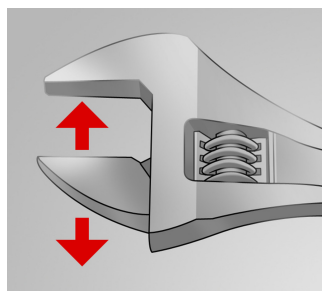

Nastavitelný klíč

250/1AP

Profiles

Standards

DIN 3117, ISO 6787

Product features

- materiál: premium chróm vanádiová ocel'
- kované, tvrdené a temperované,
- chrómované v súlade s ISO 1456:2009
- leštená hlava
- s mierkou
- tenká plastová rukoväť
- podľa ISO 6787

L

A

			L	A		
617246	200	8"	205	15	24	280
617247	250	10"	255	17	27	490
617248	300	12"	305	20	34	785
617249	380	16"	385	26	41	1395

* Obrázky sú symbolické. Všetky rozmery sú v mm, hmotnosť je v g. Všetky udané rozmery sa môžu líšiť v rámci tolerancie.

Usage (pictures)

Nastaviteľná čeľusť

Kľúč udržuje oba smery otáčania

Ozubená nastaviteľná skrutka

Meracia stupnica

Photo (pictures)

Spare parts

Náhradné diely pre nastaviteľný kľúč