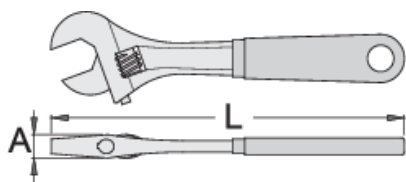

Nastavitelný klíč

250/1AP

Profiles

Standards

DIN 3117, ISO 6787

Product features

- materiál: premium chróm vanádiová ocel'
- kované, tvrdené a temperované,
- chrómované v súlade s ISO 1456:2009
- leštená hlava
- s mierkou
- tenká plastová rukoväť
- podľa ISO 6787

L

A

			L	A		
617246	200	8"	205	15	24	280
617247	250	10"	255	17	27	490
617248	300	12"	305	20	34	785
617249	380	16"	385	26	41	1395

* Obrázky sú symbolické. Všetky rozmery sú v mm, hmotnosť je v g. Všetky udané rozmery sa môžu líšiť v rámci tolerancie.

Usage (pictures)

Nastaviteľná čeľusť

Kľúč udržuje oba smery otáčania

Ozubená nastaviteľná skrutka

Meracia stupnica

Photo (pictures)

Spare parts

Náhradné diely pre nastaviteľný kľúč