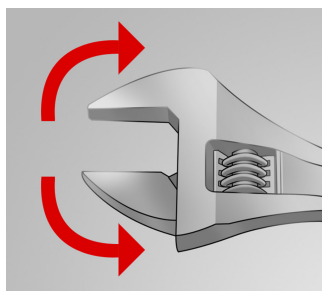

Nastavitelný klíč

250/1AP

Profiles

Standards

DIN 3117, ISO 6787

Product features

- materiál: premium chróm vanádiová ocel'
- kované, tvrdené a temperované,
- chrómované v súlade s ISO 1456:2009
- leštená hlava
- s mierkou
- tenká plastová rukoväť
- podľa ISO 6787

Usage (pictures)

Nastaviteľná čeľusť

Kľúč udržuje oba smery otáčania

Ozubená nastaviteľná skrutka

Meracia stupnica

Photo (pictures)

Spare parts

Náhradné diely pre nastaviteľný kľúč