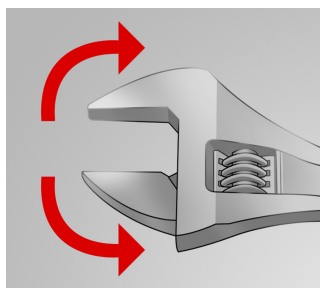

## Product features

- Materiali: krom vanadium
- rënie të falsifikuara, ngurtësuar tërësisht dhe nevrík
- përfundojë sipërfaqe: krom kromuar sipas ISO 1456:2009
- kreu i lëmuar
- me shkallë të
- plastike të dyfishtë zhytur trajton
- bërë sipas standardit ISO 6787

## Usage (pictures)

Nofulla të rregullueshme

celes mban të dy drejtimet e rrotullimit

Vidë dhëmbëzuar rregullueshme

Shkallë Matja