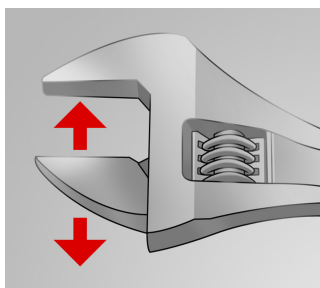

## Product features

- Materiali: krom vanadium
- rënie të falsifikuara, ngurtësuar tërësisht dhe nevrík
- përfundojë sipërfaqe: krom kromuar sipas ISO 1456:2009
- kreu i lëmuar
- me shkallë të
- plastike të dyfishtë zhytur trajton
- bërë sipas standardit ISO 6787

## Usage (pictures)

Nofulla të rregullueshme

celes mban të dy drejtimet e rrotullimit

Vidë dhëmbëzuar rregullueshme

Shkallë Matja