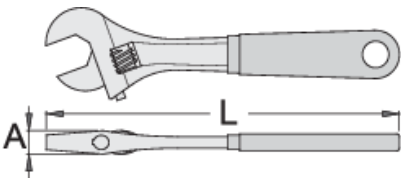

## Profiles

## Standards

Pjesë këmbimi për Çeles rregullueshme 250/1, 250/1A,  
ISO 6787

## Product features

- Materiali: krom vanadium
- rënie të falsifikuara, ngurtësuar tërësisht dhe nevrík
- përfundojë sipërfaqe: krom kromuar sipas ISO 1456:2009
- kreu i lëmuar
- me shkallë të
- plastike të dyfishtë zhytur trajton
- bërë sipas standardit ISO 6787

## Spare parts

Pjesë këmbimi për qelesa rregullueshme 250/1, 250/1A