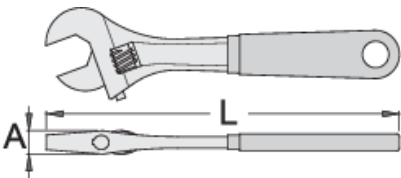

Çelës i rregullushëm

250/1AP

Profiles

Standards

Pjesë këmbimi për Çeles rregullueshme 250/1, 250/1A,
ISO 6787

Product features

- Materiali: krom vanadium
- rënie të falsifikuara, ngurtësuar tërësisht dhe nevrík
- përfundojë sipërfaqe: krom kromuar sipas ISO 1456:2009
- kreu i lëmuar
- me shkallë të
- plastike të dyfishtë zhytur trajton
- bërë sipas standardit ISO 6787

			L	A		
617246	200	8"	205	15	24	280
617247	250	10"	255	17	27	490
617248	300	12"	305	20	34	785
617249	380	16"	385	26	41	1395

* Imazhet e produkteve janë simbolike. Të gjitha dimensionet janë në mm, pesha në gram. Të gjitha dimensionet e listuara mund të ndryshojnë në tolerancë.

Usage (pictures)

Nofulla të rregullueshme

celes mban të dy drejtimet e rrotullimit

Vidë dhëmbëzuar rregullueshme

Shkallë Matja

Photo (pictures)

Spare parts

Pjesë këmbimi për qelesa rregullueshme 250/1, 250/1A