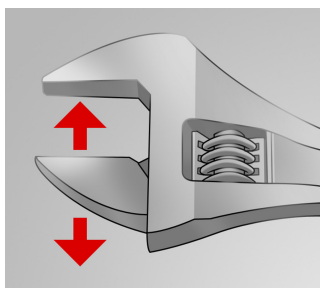

Çelës i rregullushëm

250/1AP

Profiles

Standards

Pjesë këmbimi për Çeles rregullueshme 250/1, 250/1A,
ISO 6787

Product features

- Materiali: krom vanadium
- rënie të falsifikuara, ngurtësuar tërësisht dhe nevrík
- përfundojë sipërfaqe: krom kromuar sipas ISO 1456:2009
- kreu i lëmuar
- me shkallë të
- plastike të dyfishtë zhytur trajton
- bërë sipas standardit ISO 6787

			L	A		
617246	200	8"	205	15	24	280
617247	250	10"	255	17	27	490
617248	300	12"	305	20	34	785
617249	380	16"	385	26	41	1395

* Imazhet e produkteve janë simbolike. Të gjitha dimensionet janë në mm, pesha në gram. Të gjitha dimensionet e listuara mund të ndryshojnë në tolerancë.

Usage (pictures)

Nofulla të rregullueshme

celes mban të dy drejtimet e rrotullimit

Vidë dhëmbëzuar rregullueshme

Shkallë Matja

Photo (pictures)

Spare parts

Pjesë këmbimi për qelesa rregullueshme 250/1, 250/1A