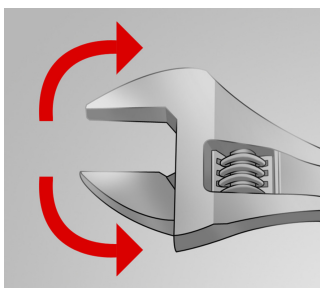

Çelës i rregullushëm

250/1AP

Profiles

Standards

Pjesë këmbimi për Çeles rregullueshme 250/1, 250/1A,
ISO 6787

Product features

- Materiali: krom vanadium
- rënie të falsifikuara, ngurtësuar tërësisht dhe nevrík
- përfundojë sipërfaqe: krom kromuar sipas ISO 1456:2009
- kreu i lëmuar
- me shkallë të
- plastike të dyfishtë zhytur trajton
- bërë sipas standardit ISO 6787

Usage (pictures)

Nofulla të rregullueshme

celes mban të dy drejtimet e rrotullimit

Vidë dhëmbëzuar rregullueshme

Shkallë Matja

Photo (pictures)

Spare parts

Pjesë këmbimi për qelesa rregullueshme 250/1, 250/1A