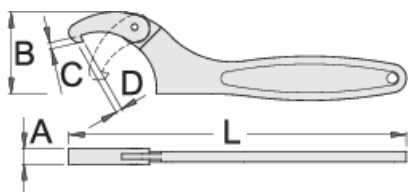

Ključ s kavljem, gibljiv

255/2F

Profili

Atributi izdelka

- material: Premium krom vanadijevo jeklo
- v celoti poboljššan
- površinska zaščita: kromiran po ISO 1456:2009

		L	C	D	A	B	
615027	15 - 35	140	2,5	2,5	7	25	83
615028	35 - 50	201	4	4	10	41,5	196
615029	50 - 80	262	5	5	12	68	455
615030	80 - 120	320	5,5	5,5	14	86	829
615031	120 - 180	418	7,5	9	16	134	1768

* Slike proizvodov so simbolične. Vse dimenzije so v mm, teža v g. Vse navedene dimenzije lahko odstopajo v tolerančnih merah.

Uporaba (slike)

Varna uporaba

- Pravilna sila se doseže le ob pravilni uporabi ključa s kavljem.