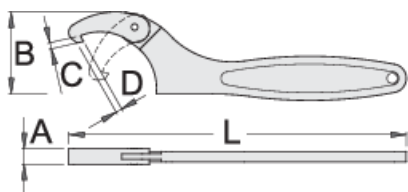

Klíč hákový s kĺbom

255/2F

Profiles

Product features

- materiál: premium chróm vanádiová oceľ
- čeľuste sú kalené a tvrdené
- chrómované v súlade s ISO 1456:2009

		L	C	D	A	B	
615027	15 - 35	140	2,5	2,5	7	25	83
615028	35 - 50	201	4	4	10	41.5	196
615029	50 - 80	262	5	5	12	68	455
615030	80 - 120	320	5.5	5.5	14	86	829
615031	120 - 180	418	7.5	9	16	134	1768

* Obrázky sú symbolické. Všetky rozmery sú v mm, hmotnosť je v g. Všetky udané rozmery sa môžu líšiť v rámci tolerancie.

Usage (pictures)

Safety tips

- Správna sila sa dosiahne iba vtedy, keď sa hákový kľúč používa správne.