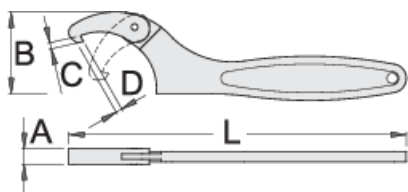

## Product features

- materiál: premium chróm vanádiová oceľ
- čeľuste sú kalené a tvrdené
- chrómované v súlade s ISO 1456:2009

		L	C	D	A	B	
615027	15 - 35	140	2,5	2,5	7	25	83
615028	35 - 50	201	4	4	10	41.5	196
615029	50 - 80	262	5	5	12	68	455
615030	80 - 120	320	5.5	5.5	14	86	829
615031	120 - 180	418	7.5	9	16	134	1768

\* Obrázky sú symbolické. Všetky rozmery sú v mm, hmotnosť je v g. Všetky udané rozmery sa môžu líšiť v rámci tolerancie.