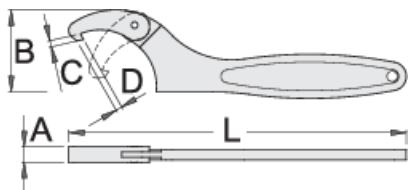

Klíč hákový s kĺbom

255/2F

Profiles

Product features

- materiál: premium chróm vanádiová oceľ
- čeľuste sú kalené a tvrdené
- chrómované v súlade s ISO 1456:2009

|  |  | L | C | D | A | B |  |
|------------------------------------------------------------------------------------|-------------------------------------------------------------------------------------|-----|-----|-----|----|------|---------------------------------------------------------------------------------------|
| 615027 | 15 - 35 | 140 | 2,5 | 2,5 | 7 | 25 | 83 |
| 615028 | 35 - 50 | 201 | 4 | 4 | 10 | 41,5 | 196 |
| 615029 | 50 - 80 | 262 | 5 | 5 | 12 | 68 | 455 |
| 615030 | 80 - 120 | 320 | 5,5 | 5,5 | 14 | 86 | 829 |
| 615031 | 120 - 180 | 418 | 7,5 | 9 | 16 | 134 | 1768 |

* Obrázky sú symbolické. Všetky rozmery sú v mm, hmotnosť je v g. Všetky udané rozmery sa môžu líšiť v rámci tolerancie.

Usage (pictures)

Safety tips

- Správna sila sa dosiahne iba vtedy, keď sa hákový kľúč používa správne.