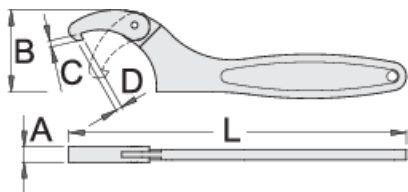

L	C	D	A	B	
615027	15 - 35	140	2,5	2,5	7	25	83
615028	35 - 50	201	4	4	10	41.5	196
615029	50 - 80	262	5	5	12	68	455
615030	80 - 120	320	5.5	5.5	14	86	829
615031	120 - 180	418	7.5	9	16	134	1768

* Сликите на производите се симболични. Сите димензии се во мм, тежината е во грамови. Сите наведени димензии може да се разликуваат во ниво на толеранција