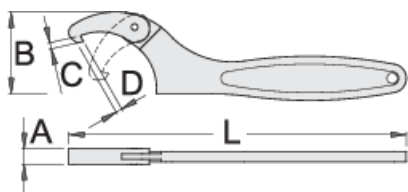

Прилагодлив кукаст клуч

255/2F

Profiles

Product features

- материјал: специјален хром ванадиум челик
- целосно појачан и кален
- хромиран по EN 12540

		L	C	D	A	B	
615027	15 - 35	140	2,5	2,5	7	25	83
615028	35 - 50	201	4	4	10	41.5	196
615029	50 - 80	262	5	5	12	68	455
615030	80 - 120	320	5.5	5.5	14	86	829
615031	120 - 180	418	7.5	9	16	134	1768

* Сликите на производите се симболични. Сите димензии се во мм, тежината е во грамови. Сите наведени димензии може да се разликуваат во ниво на толеранција

Usage (pictures)

Safety tips

- The correct force is only achieved when the hook wrench is used correctly.