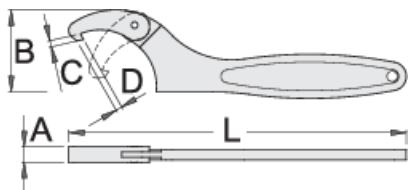

Állítható körmöskulcs

255/2F

Profilok

Terméjkellemzők

- anyaga: Premium króm-vanádium acél
- teljes anyagában nemesített
- felületkezelés: krómozott, ISO 1456:2009 szabvány szerint

		L	C	D	A	B	
615027	15 - 35	140	2,5	2,5	7	25	83
615028	35 - 50	201	4	4	10	41.5	196
615029	50 - 80	262	5	5	12	68	455
615030	80 - 120	320	5.5	5.5	14	86	829
615031	120 - 180	418	7.5	9	16	134	1768

* A termékképek illusztrációk. Minden feltüntetett méret milliméterben, a tömegek grammokban. Az összes feltüntetett méret eltérhet a toleranciának megfelelően.

Használat (pictures)

Safety tips

- The correct force is only achieved when the hook wrench is used correctly.