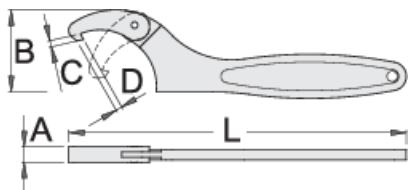

Ključ s nosom, gibljivi

255/2F

Profili

Atributi proizvoda

- materijal: Premium krom-vanadij
- u cijelosti ojačan i zakaljen
- kromirani (ISO 1456:2009)

		L	C	D	A	B	
615027	15 - 35	140	2,5	2,5	7	25	83
615028	35 - 50	201	4	4	10	41.5	196
615029	50 - 80	262	5	5	12	68	455
615030	80 - 120	320	5.5	5.5	14	86	829
615031	120 - 180	418	7.5	9	16	134	1768

* Slike proizvoda su simbolične. Sve dimenzije su u mm, masa je u g.

upotreba (pictures)

Safety tips

- The correct force is only achieved when the hook wrench is used correctly.

- Don't hammer on a wrench handle.
- Don't use an extension on the handle.