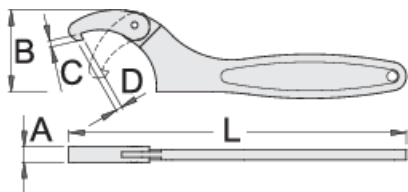

Ključ s nosom, gibljivi

255/2F

Profili

Atributi proizvoda

- materijal: Premium krom-vanadij
- u cijelosti ojačan i zakaljen
- kromirani (ISO 1456:2009)

		L	C	D	A	B	
615027	15 - 35	140	2,5	2,5	7	25	83
615028	35 - 50	201	4	4	10	41.5	196
615029	50 - 80	262	5	5	12	68	455
615030	80 - 120	320	5.5	5.5	14	86	829
615031	120 - 180	418	7.5	9	16	134	1768

* Slike proizvoda su simbolične. Sve dimenzije su u mm, masa je u g.

upotreba (pictures)

Safety tips

- The correct force is only achieved when the hook wrench is used correctly.

- Don't hammer on a wrench handle.
- Don't use an extension on the handle.