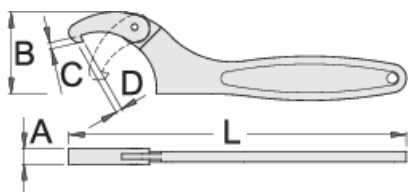

L	C	D	A	B	
615027	15 - 35	140	2,5	2,5	7	25	83
615028	35 - 50	201	4	4	10	41,5	196
615029	50 - 80	262	5	5	12	68	455
615030	80 - 120	320	5,5	5,5	14	86	829
615031	120 - 180	418	7,5	9	16	134	1768

* Obrázky produktů jsou symbolické. Všechny rozměry jsou v mm a hmotnost v gramech. Všechny uvedené rozměry se mohou lišit v toleranci.