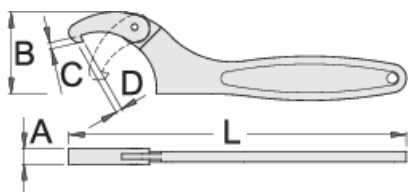

Hákové klíče nastavitelné

255/2F

Profily

Vlastnosti produktu

- materiál: Premium chrom-vanadium ocel
- otvory jsou celé kalené a temperované
- povrch chrom

		L	C	D	A	B	
615027	15 - 35	140	2,5	2,5	7	25	83
615028	35 - 50	201	4	4	10	41,5	196
615029	50 - 80	262	5	5	12	68	455
615030	80 - 120	320	5,5	5,5	14	86	829
615031	120 - 180	418	7,5	9	16	134	1768

* Obrázky produktů jsou symbolické. Všechny rozměry jsou v mm a hmotnost v gramech. Všechny uvedené rozměry se mohou lišit v toleranci.

Používání (obrázky)

Bezpečnostní tipy

- Správné síly je dosaženo pouze při správném použití hákového klíče.