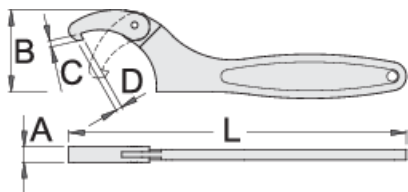

Ključ s nosom, gibljivi

255/2F

Profili

Atributi proizvoda

- materijal: Premium krom-vanadij
- u cijelosti ojačan i zakaljen
- kromirani (ISO 1456:2009)

		L	C	D	A	B	
615027	15 - 35	140	2,5	2,5	7	25	83
615028	35 - 50	201	4	4	10	41,5	196
615029	50 - 80	262	5	5	12	68	455
615030	80 - 120	320	5,5	5,5	14	86	829
615031	120 - 180	418	7,5	9	16	134	1768

* Slike proizvoda su simbolične. Sve dimenzije su u mm, masa je u g.

Upotreba (pictures)

Safety tips

- The correct force is only achieved when the hook wrench is used correctly.

- Don't hammer on a wrench handle.
- Don't use an extension on the handle.