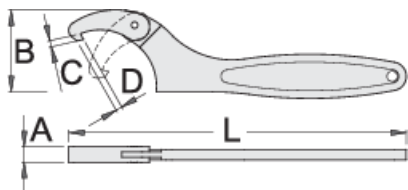

L	C	D	A	B	
615027	15 - 35	140	2,5	2,5	7	25	83
615028	35 - 50	201	4	4	10	41.5	196
615029	50 - 80	262	5	5	12	68	455
615030	80 - 120	320	5.5	5.5	14	86	829
615031	120 - 180	418	7.5	9	16	134	1768

* Slike proizvoda su simbolične. Sve dimenzije su u mm, masa je u g.