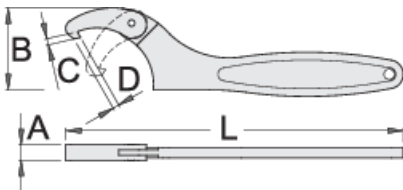

# Çelës me grip, i lëvizshëm

255/2F

## Product features

- Materiali: krom vanadium
- krejtësisht të thekur me te zbutura
- përfundojë sipërfaqe: krom kromuar sipas ISO 1456:2009

		L	C	D	A	B	
615027	15 - 35	140	2,5	2,5	7	25	83
615028	35 - 50	201	4	4	10	41.5	196
615029	50 - 80	262	5	5	12	68	455
615030	80 - 120	320	5.5	5.5	14	86	829
615031	120 - 180	418	7.5	9	16	134	1768

\* Imazhet e produkteve janë simbolike. Të gjitha dimensionet janë në mm, pesha në gram. Të gjitha dimensionet e listuara mund të ndryshojnë në tolerancë.