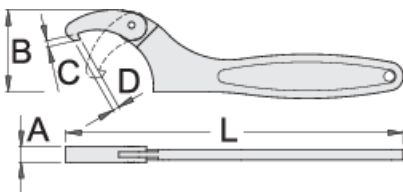

Çelës me grip, i lëvizshëm

255/2F

Profiles

Product features

- Materiali: krom vanadium
- krejtësisht të thekur me te zbutura
- përfundojë sipërfaqe: krom kromuar sipas ISO 1456:2009

		L	C	D	A	B	
615027	15 - 35	140	2,5	2,5	7	25	83
615028	35 - 50	201	4	4	10	41.5	196
615029	50 - 80	262	5	5	12	68	455
615030	80 - 120	320	5.5	5.5	14	86	829
615031	120 - 180	418	7.5	9	16	134	1768

* Imazhet e produkteve janë simbolike. Të gjitha dimensionet janë në mm, pesha në gram. Të gjitha dimensionet e listuara mund të ndryshojnë në tolerancë.

Usage (pictures)

Safety tips

- The correct force is only achieved when the hook wrench is used correctly.