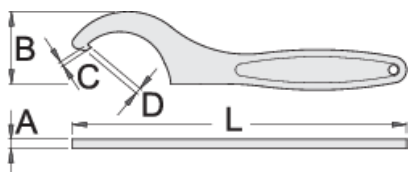

Ključ s kavljem

255/2

Profili

Atributi izdelka

- material: Premium krom vanadijevo jeklo
- v celoti poboljšán
- površinska zaščita: kromiran s trivalentnim kromom po ISO 1456:2009
- v celoti izdelan v skladu s standardom DIN 1810 tip A

		L	C	D	A	B	
613050	12 - 14	109	1.2	1.5	3	12	27
613051	16 - 20	109	1.5	2	3	12	28
613052	25 - 28	136	2	2.5	4	21	56
613053	30 - 32	136	2	2.5	4	21	55
613054	34 - 36	171	2.5	3	5	28.5	114
613055	40 - 42	171	2.5	3	5	28.5	111

		L	C	D	A	B	
613056	45 - 50	207	3	3.5	6	37	206
613057	52 - 55	207	3	3.5	6	37	209
613058	58 - 62	242	3.5	4	7	46	320
613059	68 - 75	242	3.5	4	7	46	303
613060	80 - 90	281	4	5	8	61	472
613061	95 - 100	281	4	5	8	61	436
613062	110 - 115	334	4	5	10	81	805
613063	120 - 130	334	4	5	10	81	829

* Slike proizvodov so simbolične. Vse dimenzije so v mm, masa v g. Vse navedene dimenzije lahko odstopajo v tolerančnih merah.

Varna uporaba

- Pravilna sila se doseže le ob pravilni uporabi ključa s kavljem.