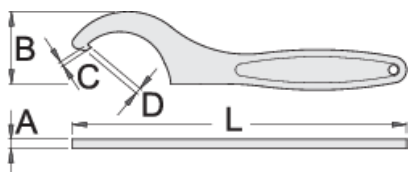

## Atributi izdelka

- material: Premium krom vanadijevo jeklo
- v celoti poboljššan
- površinska zaščita: kromiran po ISO 1456:2009
- v celoti izdelan v skladu s standardom DIN 1810 tip A

		L	C	D	A	B	
613050	12 - 14	109	1.2	1.5	3	12	27
613051	16 - 20	109	1.5	2	3	12	28
613052	25 - 28	136	2	2.5	4	21	56
613053	30 - 32	136	2	2.5	4	21	55
613054	34 - 36	171	2.5	3	5	28.5	114
613055	40 - 42	171	2.5	3	5	28.5	111

\* Slike proizvodov so simbolične. Vse dimenzije so v mm, teža v g. Vse navedene dimenzije lahko odstopajo v tolerančnih merah.