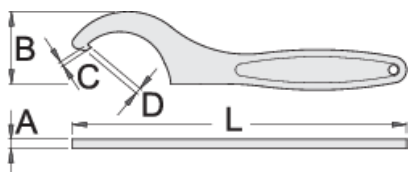

Klíč hákový

255/2

Profiles

Product features

- materiál: premium chróm vanádiová oceľ
- čeľuste sú kalené a tvrdené
- chrómované v súlade s ISO 1456:2009
- podľa DIN 1810

		L	C	D	A	B	
613050	12 - 14	109	1.2	1.5	3	12	27
613051	16 - 20	109	1.5	2	3	12	28
613052	25 - 28	136	2	2.5	4	21	56
613053	30 - 32	136	2	2.5	4	21	55
613054	34 - 36	171	2.5	3	5	28.5	114
613055	40 - 42	171	2.5	3	5	28.5	111

		L	C	D	A	B	
613056	45 - 50	207	3	3.5	6	37	206
613057	52 - 55	207	3	3.5	6	37	209
613058	58 - 62	242	3.5	4	7	46	320
613059	68 - 75	242	3.5	4	7	46	303
613060	80 - 90	281	4	5	8	61	472
613061	95 - 100	281	4	5	8	61	436
613062	110 - 115	334	4	5	10	81	805
613063	120 - 130	334	4	5	10	81	829

* Obrázky sú symbolické. Všetky rozmery sú v mm, hmotnosť je v g. Všetky udané rozmery sa môžu líšiť v rámci tolerancie.

Safety tips

- Správna sila sa dosiahne iba vtedy, keď sa hákový kľúč používa správne.