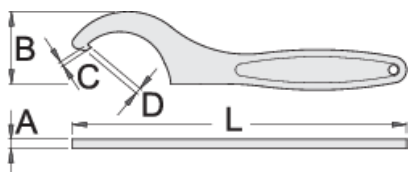

## Product features

- материјал: специјален хром ванадиум челик
- целосно појачан и кален
- хромиран по EN 12540
- изработен по стандард DIN 1810

		L	C	D	A	B	
613050	12 - 14	109	1.2	1.5	3	12	27
613051	16 - 20	109	1.5	2	3	12	28
613052	25 - 28	136	2	2.5	4	21	56
613053	30 - 32	136	2	2.5	4	21	55
613054	34 - 36	171	2.5	3	5	28.5	114
613055	40 - 42	171	2.5	3	5	28.5	111

\* Сликите на производите се симболични. Сите димензии се во мм, тежината е во грамови. Сите наведени димензии може да се разликуваат во ниво на толеранција