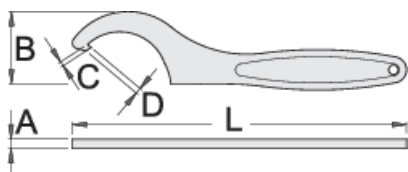

Кукаст клуч

255/2

Profiles

Product features

- материјал: специјален хром ванадиум челик
- целосно појачан и кален
- хромиран по EN 12540
- изработен по стандард DIN 1810

		L	C	D	A	B	
613050	12 - 14	109	1.2	1.5	3	12	27
613051	16 - 20	109	1.5	2	3	12	28
613052	25 - 28	136	2	2.5	4	21	56
613053	30 - 32	136	2	2.5	4	21	55
613054	34 - 36	171	2.5	3	5	28.5	114
613055	40 - 42	171	2.5	3	5	28.5	111

		L	C	D	A	B	
613056	45 - 50	207	3	3.5	6	37	206
613057	52 - 55	207	3	3.5	6	37	209
613058	58 - 62	242	3.5	4	7	46	320
613059	68 - 75	242	3.5	4	7	46	303
613060	80 - 90	281	4	5	8	61	472
613061	95 - 100	281	4	5	8	61	436
613062	110 - 115	334	4	5	10	81	805
613063	120 - 130	334	4	5	10	81	829

* Сликите на производите се симболични. Сите димензии се во мм, тежината е во грамови. Сите наведени димензии може да се разликуваат во ниво на толеранција

Safety tips

- The correct force is only achieved when the hook wrench is used correctly.