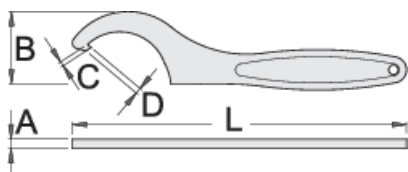

Körmöskulcs

255/2

Profilok

Termékjellemzők

- anyaga: Premium króm-vanádium acél
- teljes anyagában nemesített
- felületkezelés: krómozott, ISO 1456:2009 szabvány szerint
- ISO 1810 szabvány, A típus szerint

		L	C	D	A	B	
613050	12 - 14	109	1.2	1.5	3	12	27
613051	16 - 20	109	1.5	2	3	12	28
613052	25 - 28	136	2	2.5	4	21	56
613053	30 - 32	136	2	2.5	4	21	55
613054	34 - 36	171	2.5	3	5	28.5	114
613055	40 - 42	171	2.5	3	5	28.5	111

		L	C	D	A	B	
613056	45 - 50	207	3	3.5	6	37	206
613057	52 - 55	207	3	3.5	6	37	209
613058	58 - 62	242	3.5	4	7	46	320
613059	68 - 75	242	3.5	4	7	46	303
613060	80 - 90	281	4	5	8	61	472
613061	95 - 100	281	4	5	8	61	436
613062	110 - 115	334	4	5	10	81	805
613063	120 - 130	334	4	5	10	81	829

* A termékeképek illusztrációk. Minden feltüntetett méret milliméterben, a tömegek grammban. Az összes feltüntetett méret eltérhet a toleranciának megfelelően.

Safety tips

- The correct force is only achieved when the hook wrench is used correctly.