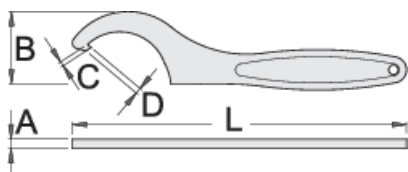

## Atributi proizvoda

- materijal: Premium krom-vanadij
- u cijelosti ojačan i zakaljen
- kromirani (ISO 1456:2009)
- izrađeni prema standardu DIN 1810

		L	C	D	A	B	
613050	12 - 14	109	1.2	1.5	3	12	27
613051	16 - 20	109	1.5	2	3	12	28
613052	25 - 28	136	2	2.5	4	21	56
613053	30 - 32	136	2	2.5	4	21	55
613054	34 - 36	171	2.5	3	5	28.5	114
613055	40 - 42	171	2.5	3	5	28.5	111

\* Slike proizvoda su simbolične. Sve dimenzije su u mm, masa je u g.