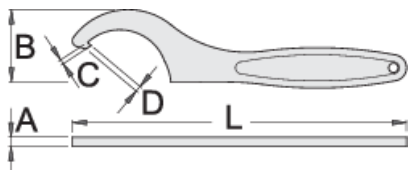

Ključ s nosom

255/2

Profili

Atributi proizvoda

- materijal: Premium krom-vanadij
- u cijelosti ojačan i zakaljen
- kromirani (ISO 1456:2009)
- izrađeni prema standardu DIN 1810

		L	C	D	A	B	
613050	12 - 14	109	1.2	1.5	3	12	27
613051	16 - 20	109	1.5	2	3	12	28
613052	25 - 28	136	2	2.5	4	21	56
613053	30 - 32	136	2	2.5	4	21	55
613054	34 - 36	171	2.5	3	5	28.5	114
613055	40 - 42	171	2.5	3	5	28.5	111

		L	C	D	A	B	
613056	45 - 50	207	3	3.5	6	37	206
613057	52 - 55	207	3	3.5	6	37	209
613058	58 - 62	242	3.5	4	7	46	320
613059	68 - 75	242	3.5	4	7	46	303
613060	80 - 90	281	4	5	8	61	472
613061	95 - 100	281	4	5	8	61	436
613062	110 - 115	334	4	5	10	81	805
613063	120 - 130	334	4	5	10	81	829

* Slike proizvoda su simbolične. Sve dimenzije su u mm, masa je u g.

Safety tips

- The correct force is only achieved when the hook wrench is used correctly.

- Don't hammer on a wrench handle.
- Don't use an extension on the handle.