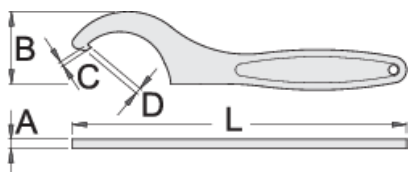

Ključ s nosom

255/2

Profili

Atributi proizvoda

- materijal: Premium krom-vanadij
- u cijelosti ojačan i zakaljen
- kromirani (ISO 1456:2009)
- izrađeni prema standardu DIN 1810

		L	C	D	A	B	
613050	12 - 14	109	1.2	1.5	3	12	27
613051	16 - 20	109	1.5	2	3	12	28
613052	25 - 28	136	2	2.5	4	21	56
613053	30 - 32	136	2	2.5	4	21	55
613054	34 - 36	171	2.5	3	5	28.5	114
613055	40 - 42	171	2.5	3	5	28.5	111

		L	C	D	A	B	
613056	45 - 50	207	3	3.5	6	37	206
613057	52 - 55	207	3	3.5	6	37	209
613058	58 - 62	242	3.5	4	7	46	320
613059	68 - 75	242	3.5	4	7	46	303
613060	80 - 90	281	4	5	8	61	472
613061	95 - 100	281	4	5	8	61	436
613062	110 - 115	334	4	5	10	81	805
613063	120 - 130	334	4	5	10	81	829

* Slike proizvoda su simbolične. Sve dimenzije su u mm, masa je u g.

Safety tips

- The correct force is only achieved when the hook wrench is used correctly.

- Don't hammer on a wrench handle.
- Don't use an extension on the handle.