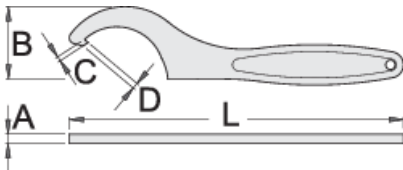

Çelës me grep

255/2

Profiles

Product features

- Materiali: krom vanadium
- krejtësisht të thekur me te zbutura
- përfundojë sipërfaqe: krom kromuar sipas ISO 1456:2009
- bërë sipas standardit DIN 1810

		L	C	D	A	B	
613050	12 - 14	109	1.2	1.5	3	12	27
613051	16 - 20	109	1.5	2	3	12	28
613052	25 - 28	136	2	2.5	4	21	56
613053	30 - 32	136	2	2.5	4	21	55
613054	34 - 36	171	2.5	3	5	28.5	114
613055	40 - 42	171	2.5	3	5	28.5	111

		L	C	D	A	B	
613056	45 - 50	207	3	3.5	6	37	206
613057	52 - 55	207	3	3.5	6	37	209
613058	58 - 62	242	3.5	4	7	46	320
613059	68 - 75	242	3.5	4	7	46	303
613060	80 - 90	281	4	5	8	61	472
613061	95 - 100	281	4	5	8	61	436
613062	110 - 115	334	4	5	10	81	805
613063	120 - 130	334	4	5	10	81	829

* Imazhet e produkteve janë simbolike. Të gjitha dimensionet janë në mm, pesha në gram. Të gjitha dimensionet e listuara mund të ndryshojnë në tolerancë.

Safety tips

- The correct force is only achieved when the hook wrench is used correctly.