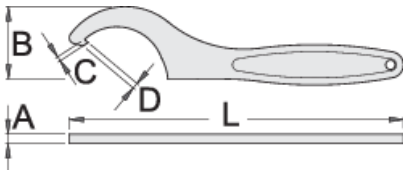

## Product features

- Materiali: krom vanadium
- krejtësisht të thekur me te zbutura
- përfundojë sipërfaqe: krom kromuar sipas ISO 1456:2009
- bërë sipas standardit DIN 1810

		L	C	D	A	B	
613050	12 - 14	109	1.2	1.5	3	12	27
613051	16 - 20	109	1.5	2	3	12	28
613052	25 - 28	136	2	2.5	4	21	56
613053	30 - 32	136	2	2.5	4	21	55
613054	34 - 36	171	2.5	3	5	28.5	114
613055	40 - 42	171	2.5	3	5	28.5	111

\* Imazhet e produkteve janë simbolike. Të gjitha dimensionet janë në mm, pesha në gram. Të gjitha dimensionet e listuara mund të ndryshojnë në tolerancë.