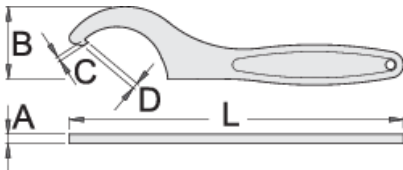

Çelës me grip

255/2

Profiles

Product features

- Materiali: krom vanadium
- krejtësisht të thekur me te zbutura
- përfundojë sipërfaqe: krom kromuar sipas ISO 1456:2009
- bërë sipas standardit DIN 1810

		L	C	D	A	B	
613050	12 - 14	109	1.2	1.5	3	12	27
613051	16 - 20	109	1.5	2	3	12	28
613052	25 - 28	136	2	2.5	4	21	56
613053	30 - 32	136	2	2.5	4	21	55
613054	34 - 36	171	2.5	3	5	28.5	114
613055	40 - 42	171	2.5	3	5	28.5	111

		L	C	D	A	B	
613056	45 - 50	207	3	3.5	6	37	206
613057	52 - 55	207	3	3.5	6	37	209
613058	58 - 62	242	3.5	4	7	46	320
613059	68 - 75	242	3.5	4	7	46	303
613060	80 - 90	281	4	5	8	61	472
613061	95 - 100	281	4	5	8	61	436
613062	110 - 115	334	4	5	10	81	805
613063	120 - 130	334	4	5	10	81	829

* Imazhet e produkteve janë simbolike. Të gjitha dimensionet janë në mm, pesha në gram. Të gjitha dimensionet e listuara mund të ndryshojnë në tolerancë.

Safety tips

- The correct force is only achieved when the hook wrench is used correctly.