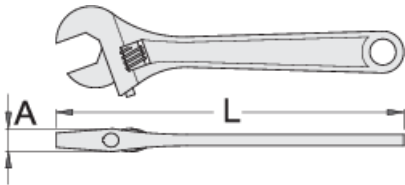

Kurbağacık

251/4

Profiles

Premium 

Product features

- malzeme: krom vanadyum
- sıcak dövme, tamamen sertleştirilmiş ve temperlenmiş
- yüzey bitirme: ISO 9717 standardına göre fosfat kaplamalı
- sola dönüşlü
- ölçekli
- ISO 6787 standardına göre yapılmıştır

		L	A		
612870	150	155.7	11.7	20	137
612871	200	204.3	14.4	25	257
612872	250	254	16.9	30	447

L

A

612873

300

303.5

19.1

36

700

* Ürünlerin resimleri semboliktir. Bütün boyutlar mm ve ağırlık gram cinsindedir.

Safety tips

- Discard any wrench with a spread or damaged fixed jaw or a bent handle

Safety (pictures)