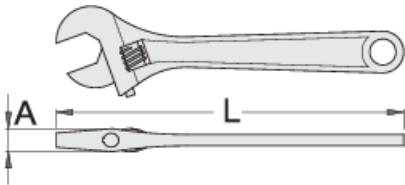

Kurbağacık

251/4

Profiles

Premium 

Product features

- malzeme: krom vanadyum
- sıcak dövme, tamamen sertleştirilmiş ve temperlenmiş
- yüzey bitirme: ISO 9717 standardına göre fosfat kaplamalı
- sola dönüşlü
- ölçekli
- ISO 6787 standardına göre yapılmıştır

|  |  | L | A |  |  |
|--|---|-------|------|---|---|
| 612870 | 150 | 155.7 | 11.7 | 20 | 137 |
| 612871 | 200 | 204.3 | 14.4 | 25 | 257 |
| 612872 | 250 | 254 | 16.9 | 30 | 447 |

612873

300

L

303.5

A

19.1

36

700

* Ürünlerin resimleri semboliktir. Bütün boyutlar mm ve ağırlık gram cinsindedir.

Safety tips

- Discard any wrench with a spread or damaged fixed jaw or a bent handle

Safety (pictures)