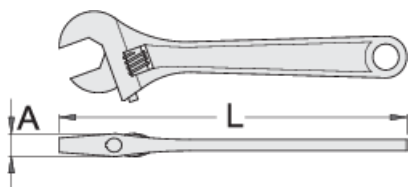

Ključ podešavajući

251/4

Profili

Premium 

Opis proizvoda

- materijal: premium hrom-vanadijum čelik
- kovan, u potpunosti poboljššan i ojačan
- fosfatiran (ISO 9717)
- levi navoj
- sa mernom skalom
- izrađen prema standardu ISO 6787

		L	A		
612870	150	155.7	11.7	20	137
612871	200	204.3	14.4	25	257
612872	250	254	16.9	30	447

612873

300

L

303.5

A

19.1

36

700

* Fotografije proizvoda su simbolične. Sve dimenzije su u mm, a težina u gramima. Sve navedene dimenzije mogu odstupati u granicama tolerancija.

Pravilna upotreba

- Discard any wrench with a spread or damaged fixed jaw or a bent handle