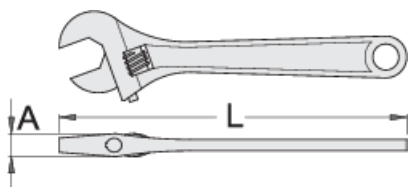

Ključ nastavljivi

251/4

Profili

Premium 

Atributi izdelka

- material: Premium krom vanadijevo jeklo
- kovan, v celoti poboljššan
- površinska zaščita: fosfatiran po ISO 9717
- levi navoj
- z mersko skalo
- v celoti izdelan v skladu s standardom ISO 6787

		L	A		
612870	150	155.7	11.7	20	137
612871	200	204.3	14.4	25	257
612872	250	254	16.9	30	447

L

A

612873

300

303.5

19.1

36

700

* Slike proizvodov so simbolične. Vse dimenzije so v mm, masa v g. Vse navedene dimenzije lahko odstopajo v tolerančnih merah.

Varna uporaba

- Ključ z razprto ali poškodovano fiksno čeljustjo ali upognjenim ročajem zavržite