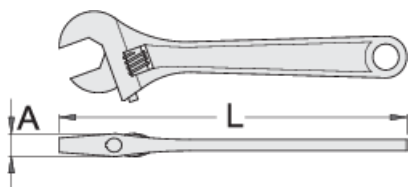

Ključ nastavljivi

251/4

Profili

Premium 

Atributi izdelka

- material: Premium krom vanadijevo jeklo
- kovan, v celoti poboljššan
- površinska zaščita: fosfatiran po ISO 9717
- levi navoj
- z mersko skalo
- v celoti izdelan v skladu s standardom ISO 6787

		L	A		
612870	150	155.7	11.7	20	137
612871	200	204.3	14.4	25	257
612872	250	254	16.9	30	447

L

A

612873

300

303.5

19.1

36

700

* Slike proizvodov so simbolične. Vse dimenzije so v mm, teža v g. Vse navedene dimenzije lahko odstopajo v tolerančnih merah.

Varna uporaba

- Ključ z razprto ali poškodovano fiksno čeljustjo ali upognjenim ročajem zavržite