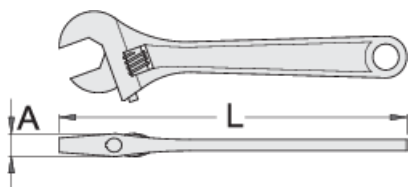

Klúč nastaviteľný

251/4

Profiles

Premium 

Product features

- materiál: premium chróm vanádiová oceľ
- kované, tvrdené a temperované,
- čiernený podľa normy ISO 9717
- vľavo točiaci
- s mierkou
- podľa ISO 6787

		L	A	 mm	
612870	150	155.7	11.7	20	137
612871	200	204.3	14.4	25	257
612872	250	254	16.9	30	447

L

A

612873

300

303.5

19.1

36

700

* Obrázky sú symbolické. Všetky rozmery sú v mm, hmotnosť je v g. Všetky udané rozmery sa môžu líšiť v rámci tolerancie.

Safety tips

- Zlikvidujte akýkoľvek kľúč s rozťahnutou alebo poškodenou pevnou čeľusťou alebo ohnutou rukoväťou