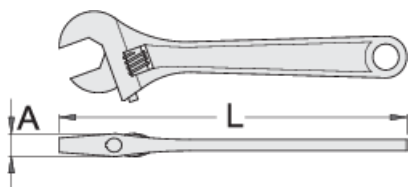

Klúč nastaviteľný

251/4

Profiles

Premium 

Product features

- materiál: premium chróm vanádiová oceľ
- kované, tvrdené a temperované,
- čiernený podľa normy ISO 9717
- vľavo točiaci
- s mierkou
- podľa ISO 6787

		L	A		
612870	150	155.7	11.7	20	137
612871	200	204.3	14.4	25	257
612872	250	254	16.9	30	447

612873

300

L

303.5

A

19.1

36

700

* Obrázky sú symbolické. Všetky rozmery sú v mm, hmotnosť je v g. Všetky udané rozmery sa môžu líšiť v rámci tolerancie.

Safety tips

- Zlikvidujte akýkoľvek kľúč s rozťahnutou alebo poškodenou pevnou čeľusťou alebo ohnutou rukoväťou