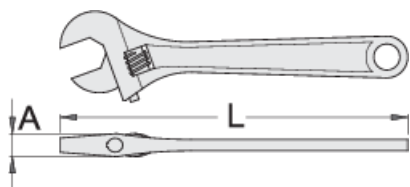

Ключ разводной

251/4

Профили

Premium 

Описание товара

- материал: хромованадиевая сталь Premium
- кованный, целиком подвергнут закалке и отпуску
- фосфатирование в соответствии со стандартом ISO 9717
- левое вращение гайки
- с линейкой
- изготовлен в соответствии со стандартом ISO 6787

		L	A		
612870	150	155.7	11.7	20	137
612871	200	204.3	14.4	25	257
612872	250	254	16.9	30	447

L

A

612873

300

303.5

19.1

36

700

* Изображения продуктов носят демонстрационный характер. Все размеры указаны в миллиметрах, вес в граммах.

Советы по безопасности

- Discard any wrench with a spread or damaged fixed jaw or a bent handle