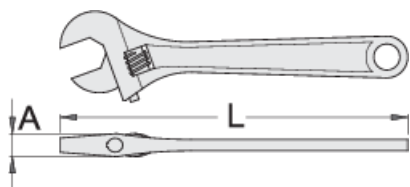

Ключ разводной

251/4

Профили

Premium 

Описание товара

- материал: хромованадиевая сталь Premium
- кованый, целиком подвергнут закалке и отпуску
- фосфатирование в соответствии со стандартом ISO 9717
- левое вращение гайки
- с линейкой
- изготовлен в соответствии со стандартом ISO 6787

					
612870	150	155.7	11.7	20	137
612871	200	204.3	14.4	25	257
612872	250	254	16.9	30	447

L

A

612873

300

303.5

19.1

36

700

* Изображения продуктов носят демонстрационный характер. Все размеры указаны в миллиметрах, вес в граммах.

Советы по безопасности

- Discard any wrench with a spread or damaged fixed jaw or a bent handle