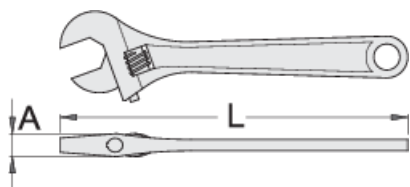

Ключ разводной

251/4

Профили

Premium 

Описание товара

- материал: хромованадиевая сталь Premium
- кованный, целиком подвергнут закалке и отпуску
- фосфатирование в соответствии со стандартом ISO 9717
- левое вращение гайки
- с линейкой
- изготовлен в соответствии со стандартом ISO 6787

					
612870	150	155.7	11.7	20	137
612871	200	204.3	14.4	25	257
612872	250	254	16.9	30	447

L

A

612873

300

303.5

19.1

36

700

* Изображения продуктов носят демонстрационный характер. Все размеры указаны в миллиметрах, вес в граммах.

Советы по безопасности

- Discard any wrench with a spread or damaged fixed jaw or a bent handle