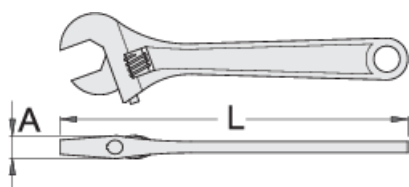

# Chei reglabile

251/4

## Caracteristicile produsului

- material:crome vanadium
- forjata, calire si revenire totala
- acoperire prin brunare
- rotire stanga
- cu scala
- in conformitate cu standardul ISO 6787

		L	A		
612870	150	155.7	11.7	20	137
612871	200	204.3	14.4	25	257
612872	250	254	16.9	30	447

\* Imaginea produsului este simbolica. Toate dimensiunile sunt exprimate în mm, greutatea în grame.