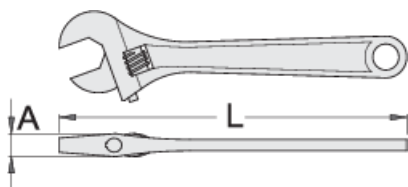

Chei reglabile

251/4

Profile

Premium 

Caracteristicile produsului

- material:crome vanadium
- forjata, calire si revenire totala
- acoperire prin brunare
- rotire stanga
- cu scala
- in conformitate cu standardul ISO 6787

		L	A		
612870	150	155.7	11.7	20	137
612871	200	204.3	14.4	25	257
612872	250	254	16.9	30	447

612873

300

L

303.5

A

19.1

36

700

* Imaginea produsului este simbolica. Toate dimensiunile sunt exprimate în mm, greutatea în grame.

Safety tips

- Discard any wrench with a spread or damaged fixed jaw or a bent handle

Safety (pictures)