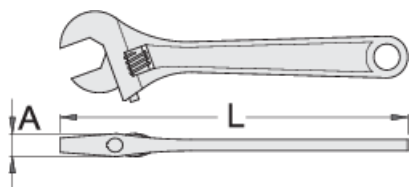

Chei reglabile

251/4

Profile

Premium 

Caracteristicile produsului

- material:crome vanadium
- forjata, calire si revenire totala
- acoperire prin brunare
- rotire stanga
- cu scala
- in conformitate cu standardul ISO 6787

		L	A		
612870	150	155.7	11.7	20	137
612871	200	204.3	14.4	25	257
612872	250	254	16.9	30	447

612873

300

L

303.5

A

19.1

36

700

* Imaginea produsului este simbolica. Toate dimensiunile sunt exprimate în mm, greutatea în grame.

Safety tips

- Discard any wrench with a spread or damaged fixed jaw or a bent handle

Safety (pictures)