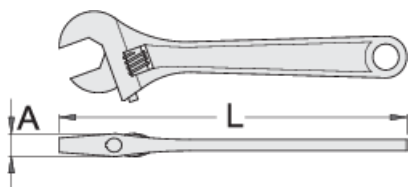

Klucz nastawny

251/4

Profile

Premium 

Cechy produktu

- materiał: stal chromo- wanadowa premium
- kuty matrycowo, całkowicie utwardzany i odpuszczany
- wykończenie powierzchni : czerniona (fosforyzowana) zgodnie z ISO 9717
- lewo skrętny
- z podziałką
- wykonane zgodnie ze standardem ISO 6787

		L	A		
612870	150	155.7	11.7	20	137
612871	200	204.3	14.4	25	257
612872	250	254	16.9	30	447

612873

300

L

303.5

A

19.1

36

700

* Przedstawiony wygląd produktu jest orientacyjny. Wszystkie wymiary są w mm, podana waga w gramach

Wskazówki bezpieczeństwa

- Wyrzucić wszelkie klucze z rozwartą lub uszkodzoną szczęką stałą lub wygiętym uchwytem