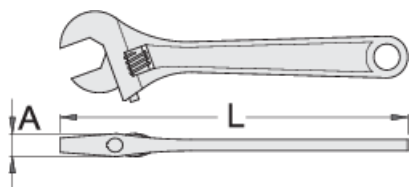

Klucz nastawny

251/4

Profile

Premium 

Cechy produktu

- materiał: stal chromo- wanadowa premium
- kuty matrycowo, całkowicie utwardzany i odpuszczany
- wykończenie powierzchni : czerniona (fosforyzowana) zgodnie z ISO 9717
- lewo skrętny
- z podziałką
- wykonane zgodnie ze standardem ISO 6787

		L	A		
612870	150	155.7	11.7	20	137
612871	200	204.3	14.4	25	257
612872	250	254	16.9	30	447

612873

300

L

303.5

A

19.1

36

700

* Przedstawiony wygląd produktu jest orientacyjny. Wszystkie wymiary są w mm, podana waga w gramach

Wskazówki bezpieczeństwa

- Wyrzucić wszelkie klucze z rozwartą lub uszkodzoną szczęką stałą lub wygiętym uchwytem