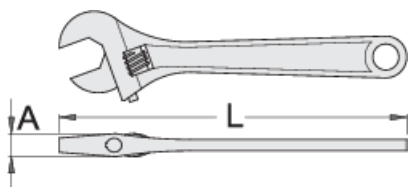

Chiave regolabile

251/4

Profili

Premium 

Attributi del prodotto

- materiale: acciaio al cromo vanadio premium
- forgiata, interamente bonificata
- finitura superficiale: nera ISO 9717
- rotazione a sinistra
- con scala
- conforme allo standard ISO 6787

		L	A		
612870	150	155.7	11.7	20	137
612871	200	204.3	14.4	25	257
612872	250	254	16.9	30	447

612873

300

L

303.5

A

19.1

36

700

* Le immagini dei prodotti sono puramente simboliche. Tutte le dimensioni sono in mm, peso in grammi.

Safety tips

- Discard any wrench with a spread or damaged fixed jaw or a bent handle

Safety (pictures)