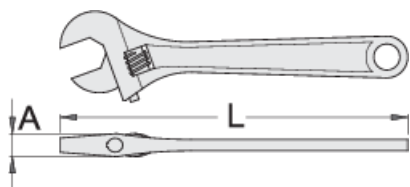

Chiave regolabile

251/4

Profili

Premium 

Attributi del prodotto

- materiale: acciaio al cromo vanadio premium
- forgiata, interamente bonificata
- finitura superficiale: nera ISO 9717
- rotazione a sinistra
- con scala
- conforme allo standard ISO 6787

		L	A		
612870	150	155.7	11.7	20	137
612871	200	204.3	14.4	25	257
612872	250	254	16.9	30	447

612873

300

L

303.5

A

19.1

36

700

* Le immagini dei prodotti sono puramente simboliche. Tutte le dimensioni sono in mm, peso in grammi.

Safety tips

- Discard any wrench with a spread or damaged fixed jaw or a bent handle

Safety (pictures)