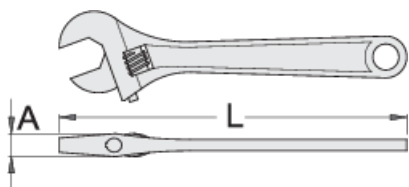

Ključ podešavajući

251/4

Profili

Premium 

Atributi proizvoda

- materijal: Premium krom-vanadij
- Kovan, u cijelosti ojačan i zakaljen
- Završna obrada: fosfatiranje po standardu DIN12476
- Lijevo navoj
- Sa mjernom skalom
- Izrađen prema standardu ISO 6787

		L	A		
612870	150	155.7	11.7	20	137
612871	200	204.3	14.4	25	257
612872	250	254	16.9	30	447

612873

300

L

303.5

A

19.1

36

700

* Slike proizvoda su simbolične. Sve dimenzije su u mm, masa je u g.

Safety tips

- Discard any wrench with a spread or damaged fixed jaw or a bent handle

Safety (pictures)