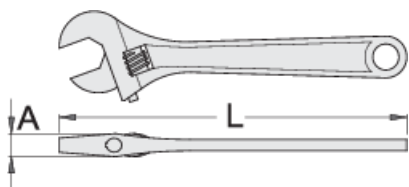

Ključ podešavajući

251/4

Profili

Premium 

Atributi proizvoda

- materijal: Premium krom-vanadij
- Kovan, u cijelosti ojačan i zakaljen
- Završna obrada: fosfatiranje po standardu DIN12476
- Lijevi navoj
- Sa mjernom skalom
- Izrađen prema standardu ISO 6787

		L	A		
612870	150	155.7	11.7	20	137
612871	200	204.3	14.4	25	257
612872	250	254	16.9	30	447

612873

300

L

303.5

A

19.1

36

700

* Slike proizvoda su simbolične. Sve dimenzije su u mm, masa je u g.

Safety tips

- Discard any wrench with a spread or damaged fixed jaw or a bent handle

Safety (pictures)