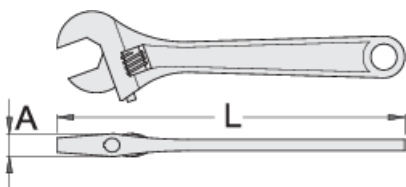

Γαλλικό κλειδί

251/4

Προφίλ

Premium 

Χαρακτηριστικά προϊόντος

- υλικό: χρώμιο βανάδιο
- σφυρήλατο, ολικά σκληρυμένο με θερμική επεξεργασία
- μαύρο φινίρισμα
- αριστερόστροφο
- με κλίμακα
- κατασκευασμένο σύμφωνα με τα πρότυπα ISO 6787

		L	A		
612870	150	155.7	11.7	20	137
612871	200	204.3	14.4	25	257
612872	250	254	16.9	30	447

L

A

612873

300

303.5

19.1

36

700

* Οι εικόνες των προϊόντων είναι συμβολικές. Όλες οι διαστάσεις είναι σε mm, το βάρος είναι σε γραμμάρια. Όλες οι αναφερόμενες διαστάσεις μπορεί να διαφέρουν σε ανοχές.

Συμβουλές ασφαλείας

- Απορρίψτε οποιοδήποτε κλειδί με ανοιχτή ή κατεστραμμένη σταθερή σιαγόνα ή λυγισμένη λαβή