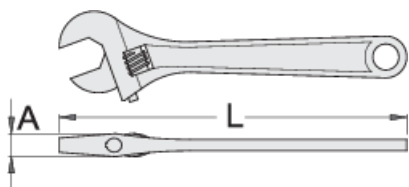

Nastavitelné klíče

251/4

Profily

Premium 

Vlastnosti produktu

- materiál: Premium chrom-vanadium ocel
- postupově kované, zcela tvrzeno a temperováno
- Povrchová úprava: černé provedení dle DIN12476
- levotočivé nastavení
- se stupnicí
- Vyrobeno dle normy ISO 6787

		L	A		
612870	150	155.7	11.7	20	137
612871	200	204.3	14.4	25	257
612872	250	254	16.9	30	447

612873

300

L

303.5

A

19.1

36

700

* Obrázky produktů jsou symbolické. Všechny rozměry jsou v mm a hmotnost v gramech. Všechny uvedené rozměry se mohou lišit v toleranci.

Bezpečnostní tipy

- Zlikvidujte všechny klíče s roztaženou nebo poškozenou pevnou čelistí nebo ohnutou rukojetí