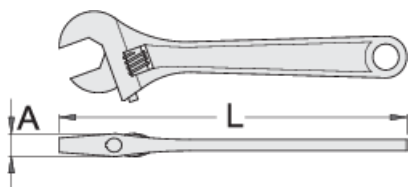

# Nastavitelné klíče

251/4

## Vlastnosti produktu

- materiál: Premium chrom-vanadium ocel
- postupově kované, zcela tvrzeno a temperováno
- Povrchová úprava: černé provedení dle DIN12476
- levotočivé nastavení
- se stupnicí
- Vyrobeno dle normy ISO 6787

700

\* Obrázky produktů jsou symbolické. Všechny rozměry jsou v mm a hmotnost v gramech. Všechny uvedené rozměry se mohou lišit v toleranci.