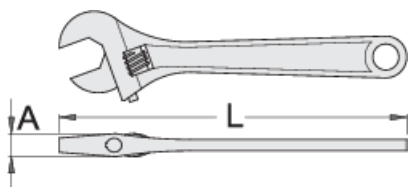

Ključ podešavajući

251/4

Profili

Premium 

Atributi proizvoda

- materijal: Premium krom-vanadij
- kovan, u cijelosti ojačan i zakaljen
- završna obrada: fosfatiranje po standardu DIN12476
- lijevi navoj
- sa mjernom skalom
- izrađen prema standardu ISO 6787

		L	A		
612870	150	155.7	11.7	20	137
612871	200	204.3	14.4	25	257
612872	250	254	16.9	30	447

612873

300

L

303.5

A

19.1

36

700

* Slike proizvoda su simbolične. Sve dimenzije su u mm, masa je u g.

Safety tips

- Discard any wrench with a spread or damaged fixed jaw or a bent handle

Safety (pictures)