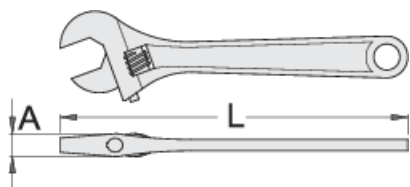

# Ключ раздвижен

251/4

## Параметри на продукта

- материал: хром-ванадий
- ковани, изцяло закалени
- фосфатиран в съответствие със стандарт ISO 9717
- лява навивка
- със скала
- изработен в съответствие със стандарт ISO 6787