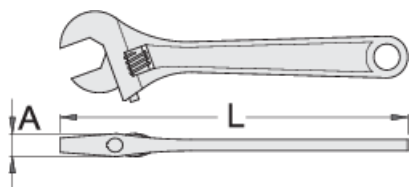

Ключ раздвижен

251/4

Профили

Premium 

Параметри на продукта

- материал: хром-ванадий
- ковани, изцяло закалени
- фосфатиран в съответствие със стандарт ISO 9717
- лява навивка
- със скала
- изработен в съответствие със стандарт ISO 6787

|  |  | L | A |  |  |
|--|---|-------|------|---|---|
| 612870 | 150 | 155.7 | 11.7 | 20 | 137 |
| 612871 | 200 | 204.3 | 14.4 | 25 | 257 |
| 612872 | 250 | 254 | 16.9 | 30 | 447 |

612873

300

L

303.5

A

19.1

36

700

* Снимките на продуктите са символични. Всички размери са в мм., теглото е в грамове .

Съвети за безопасност

- Изхвърлете всеки ключ, чиито челюсти са повредени или не са паралелни, както и ако дръжката е изкривена.