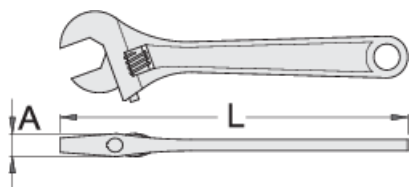

Ключ раздвижен

251/4

Профили

Premium 

Параметри на продукта

- материал: хром-ванадий
- ковани, изцяло закалени
- фосфатиран в съответствие със стандарт ISO 9717
- лява навивка
- със скала
- изработен в съответствие със стандарт ISO 6787

					
612870	150	155.7	11.7	20	137
612871	200	204.3	14.4	25	257
612872	250	254	16.9	30	447

612873

300

L

303.5

A

19.1

36

700

* Снимките на продуктите са символични. Всички размери са в мм., теглото е в грамове .

Съвети за безопасност

● Изхвърлете всеки ключ, чиито челюсти са повредени или не са паралелни, както и ако дръжката е изкривена.