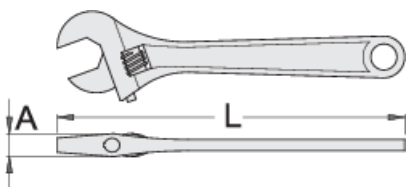

Verstelbare sleutel

251/4

Profielen

Premium 

Product attributen

- material: premium chrome vanadium steel
- drop forged, entirely hardened and tempered
- surface finish: phosphated to standard ISO 9717
- linksaf
- with scale
- made according to standard ISO 6787

		L	A		
612870	150	155.7	11.7	20	137
612871	200	204.3	14.4	25	257
612872	250	254	16.9	30	447

612873

300

L

303.5

A

19.1

36

700

* Afbeeldingen van producten zijn symbolisch. Alle afmetingen zijn in mm, en het gewicht in grammen. Alle vermelde afmetingen kunnen variëren in tolerantie.

Veiligheidstips

- Gooi sleutels met een gespreide of beschadigde vaste bek of een gebogen handvat weg.