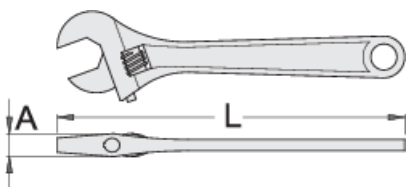

Verstelbare sleutel

251/4

Profielen

Premium 

Product attributen

- material: premium chrome vanadium steel
- drop forged, entirely hardened and tempered
- surface finish: phosphated to standard ISO 9717
- linksaf
- with scale
- made according to standard ISO 6787

		L	A		
612870	150	155.7	11.7	20	137
612871	200	204.3	14.4	25	257
612872	250	254	16.9	30	447

L

A

612873

300

303.5

19.1

36

700

* Afbeeldingen van producten zijn symbolisch. Alle afmetingen zijn in mm, en het gewicht in grammen. Alle vermelde afmetingen kunnen variëren in tolerantie.

Veiligheidstips

- Gooi sleutels met een gespreide of beschadigde vaste bek of een gebogen handvat weg.