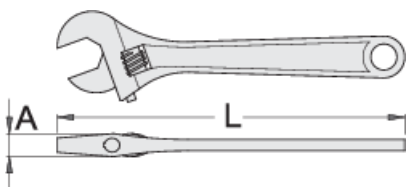

Verstelbare sleutel

251/4

Profielen

Product attributen

- material: premium chrome vanadium steel
- drop forged, entirely hardened and tempered
- surface finish: phosphated to standard ISO 9717
- linksaf
- with scale
- made according to standard ISO 6787

Barcode	Head width	Length (L)	Head width (A)	Head width (mm)	Weight
612870	150	155.7	11.7	20	137
612871	200	204.3	14.4	25	257
612872	250	254	16.9	30	447

612873

300

L

303.5

A

19.1

36

700

* Afbeeldingen van producten zijn symbolisch. Alle afmetingen zijn in mm, en het gewicht in grammen. Alle vermelde afmetingen kunnen variëren in tolerantie.

Veiligheidstips

- Gooi sleutels met een gespreide of beschadigde vaste bek of een gebogen handvat weg.