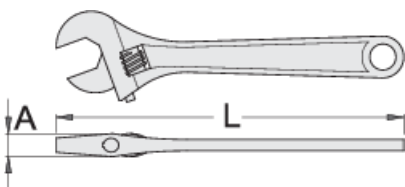

Çelës i rregullushëm

251/4

Profiles

Premium 

Product features

- Materiali: krom vanadium
- rënie të falsifikuara, ngurtësuar tërësisht dhe nevrík
- përfundojë sipërfaqe: phosphated standardit ISO 9717
- kthese majtas
- me shkallë të
- bërë sipas standardit ISO 6787

		L	A		
612870	150	155.7	11.7	20	137
612871	200	204.3	14.4	25	257
612872	250	254	16.9	30	447

612873

300

L

303.5

A

19.1

36

700

* Imazhet e produkteve janë simbolike. Të gjitha dimensionet janë në mm, pesha në gram. Të gjitha dimensionet e listuara mund të ndryshojnë në tolerancë.

Safety tips

- Discard any wrench with a spread or damaged fixed jaw or a bent handle