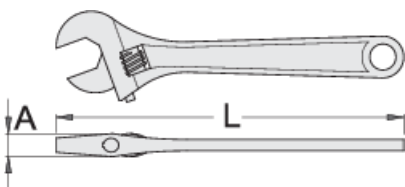

# Çelës i rregullushëm

251/4

## Product features

- Materiali: krom vanadium
- rënie të falsifikuara, ngurtësuar tërësisht dhe nevrík
- përfundojë sipërfaqe: phosphated standardit ISO 9717
- kthese majtas
- me shkallë të
- bërë sipas standardit ISO 6787

700

\* Imazhet e produkteve janë simbolike. Të gjitha dimensionet janë në mm, pesha në gram. Të gjitha dimensionet e listuara mund të ndryshojnë në tolerancë.