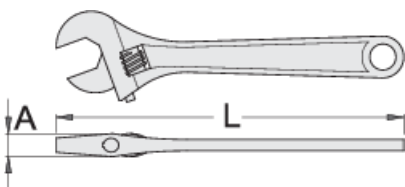

Çelës i rregullushëm

251/4

Profiles

Premium 

Product features

- Materiali: krom vanadium
- rënie të falsifikuara, ngurtësuar tërësisht dhe nevrík
- përfundojë sipërfaqe: phosphated standardit ISO 9717
- kthese majtas
- me shkallë të
- bërë sipas standardit ISO 6787

|  |  | L | A |  |  |
|------------------------------------------------------------------------------------|-------------------------------------------------------------------------------------|-------|------|---------------------------------------------------------------------------------------|---------------------------------------------------------------------------------------|
| 612870 | 150 | 155.7 | 11.7 | 20 | 137 |
| 612871 | 200 | 204.3 | 14.4 | 25 | 257 |
| 612872 | 250 | 254 | 16.9 | 30 | 447 |

* Imazhet e produkteve janë simbolike. Të gjitha dimensionet janë në mm, pesha në gram. Të gjitha dimensionet e listuara mund të ndryshojnë në tolerancë.

Safety tips

- Discard any wrench with a spread or damaged fixed jaw or a bent handle