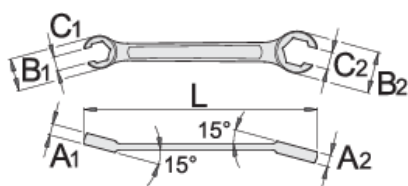

L	A1	A2	B1	B2	C1	C2	
612701	8 x 10	145	7	8.5	18	20	6	7	48
612702	10 x 11	152	8.5	9	20	22	7	8.5	64