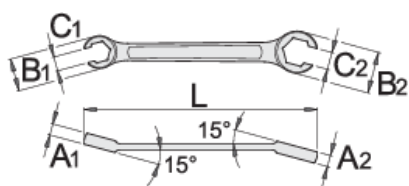

Očkový kľúč otvorený

183/2

Profiles

Product features

- materiál: premium chróm vanádiová oceľ
- kované, tvrdené a temperované,
- chrómované v súlade s ISO 1456:2009
- profil do rozmeru 12x14 je 6-hran od 17x19 do 30x32 je 12-hran

		L	A1	A2	B1	B2	C1	C2	
612701	8 x 10	145	7	8.5	18	20	6	7	48
612702	10 x 11	152	8.5	9	20	22	7	8.5	64

		L	A1	A2	B1	B2	C1	C2	
612703	11 x 13	165	9	11	22	26	8.5	10	88
612704	12 x 14	178	10	12	24	28	9	11	125
615147	16 x 18	196	12	12.5	30.5	33.5	13	14	203
612705	17 x 19	210	13	14	32	35	14	15	204
612706	19 x 22	233	14	16	35	41	15	17	242
612707	22 x 24	265	16	17	41	45	17	18	297
612708	24 x 27	265	17	17	45	48	18	20	367
612709	30 x 32	285	21	23	50	52	22	24	552

* Obrázky sú symbolické. Všetky rozmery sú v mm, hmotnosť je v g. Všetky udané rozmery sa môžu líšiť v rámci tolerancie.

Usage (pictures)