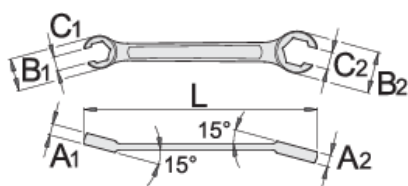

Očkový kľúč otvorený

183/2

Profiles

Product features

- materiál: premium chróm vanádiová oceľ
- kované, tvrdené a temperované,
- chrómované v súlade s ISO 1456:2009
- profil do rozmeru 12x14 je 6-hran od 17x19 do 30x32 je 12-hran

		L	A1	A2	B1	B2	C1	C2	
612701	8 x 10	145	7	8.5	18	20	6	7	48
612702	10 x 11	152	8.5	9	20	22	7	8.5	64

		L	A1	A2	B1	B2	C1	C2	
612703	11 x 13	165	9	11	22	26	8.5	10	88
612704	12 x 14	178	10	12	24	28	9	11	125
615147	16 x 18	196	12	12.5	30.5	33.5	13	14	203
612705	17 x 19	210	13	14	32	35	14	15	204
612706	19 x 22	233	14	16	35	41	15	17	242
612707	22 x 24	265	16	17	41	45	17	18	297
612708	24 x 27	265	17	17	45	48	18	20	367
612709	30 x 32	285	21	23	50	52	22	24	552

* Obrázky sú symbolické. Všetky rozmery sú v mm, hmotnosť je v g. Všetky udané rozmery sa môžu líšiť v rámci tolerancie.

Usage (pictures)